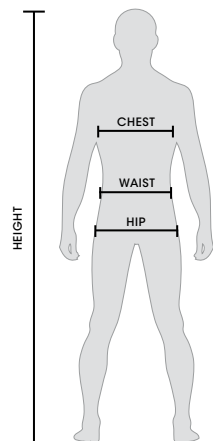

ADULT

	MAN/UNISEX							
	HEIGHT		CHEST		WAIST		HIP	
	cm	inch	cm	inch	cm	inch	cm	inch
M	172 - 177	5Ft7 - 5Ft10	96 - 100	38 - 39.5	82 - 88	33 - 34.5	95 - 100	38 - 39.5
L	178 - 183	5Ft10 - 6Ft	100 - 104	39.5 - 41	88 - 92	34.5 - 36	100 - 104	39.5 - 41
XL	184 - 189	6Ft - 6Ft2	104 - 108	41 - 42.5	92 - 96	36 - 38	104 - 108	41 - 42.5
XXL	190 - 195	6Ft2 - 6Ft5	108 - 112	42.5 - 44	96 - 100	38 - 39	108 - 112	42.5 - 44
3XL	196 - 201	6Ft5 - 6Ft7	112 - 118	44 - 46.5	100 - 106	39 - 41.5	112 - 118	44 - 46.5
4XL	202 - 207	6Ft7 - 6Ft9	118 - 124	46.5 - 49	106 - 112	41.5 - 44	118 - 124	46.5 - 49
5XL	208 - 212	6Ft9 - 6Ft11	124 - 130	49 - 51	112 - 118	44 - 46.5	124 - 130	49 - 51

ADULT

	WOMAN							
	HEIGHT		CHEST		WAIST		HIP	
	cm	inch	cm	inch	cm	inch	cm	inch
M	166 - 171	5Ft5 - 5Ft7	88 - 92	34.5 - 36	71 - 75	28 - 29.5	95 - 99	37.5 - 39
L	172 - 177	5Ft7 - 5Ft10	92 - 96	36 - 38	75 - 79	29.5 - 31	99 - 103	39 - 40.5
XL	178 - 183	5Ft10 - 6Ft	96 - 100	38 - 39	79 - 83	31 - 33	103 - 107	40.5 - 42
XXL	184 - 189	6Ft - 6Ft2	100 - 104	39 - 41	83 - 87	33 - 34	107 - 111	42 - 43.5
3XL	190 - 195	6Ft2 - 6Ft5	104 - 110	41 - 43	87 - 93	34 - 36.5	111 - 117	43.5 - 46
4XL	196 - 201	6Ft5 - 6Ft7	110 - 116	43 - 45.5	93 - 99	36.5 - 39	117 - 123	46 - 48.5