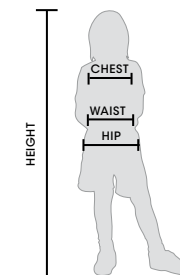

WASHING INSTRUCTIONS

Questa tabella taglie è stata sviluppata in base ad anni di esperienza e può essere utilizzata come linea guida al momento dell'acquisto degli articoli Macron. I prodotti Macron sono realizzati secondo alti standard e sono soggetti a rigide procedure di controllo qualità. L'indumento potrebbe comunque scolorire per via di sostanze come fango ed erba, linimento o olio e naturalmente sudore, le quali potrebbero non essere completamente rimosse tramite lavaggio dell'indumento. L'estensione della decolorazione potrà essere ridotta bagnando e/o lavando l'indumento in acqua e detersivo subito dopo il suo uso, utilizzando almeno lo stesso volume d'acqua pari all'indumento trattato. Seguire sempre le istruzioni dei produttori di detersivo, in particolare quelle rivolte alla rimozione di macchie, ed evitare l'utilizzo di prodotti contenenti candeggina. Macron non si ritiene responsabile dell'eventuale decolorazione o del danno subito dal capo, a causa di macchie dovute a elementi estranei a quelli utilizzati in fase di produzione. Vi informiamo che in fase di riproduzione fotografica e di stampa potrebbero riscontrarsi alcune differenze di colore tra foto e prodotto originale. Decliniamo qualsiasi responsabilità relativamente a errori di stampa del catalogo. Ci accogliamo il diritto di poter effettuare dei cambiamenti di prodotto/tecnic (design, colore, funzione e materiale), in caso questi possano secondo il nostro parere arrecare un miglioramento nel prodotto.