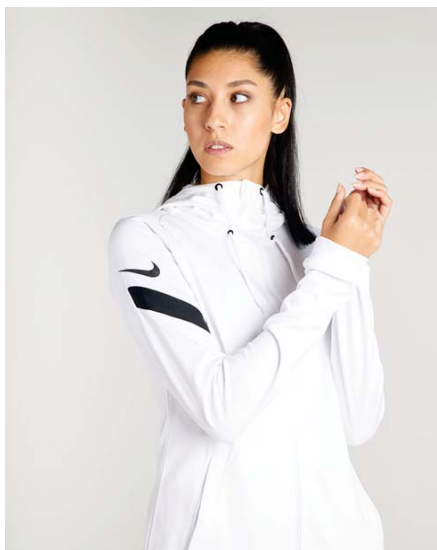

CW6875-451
 Obsidian / Royal
 Blue / White /
 (White)

CW6875-463
 Royal Blue /
 Obsidian / White
 / (White)

CW6875-657
 University Red /
 Gym Red / White
 / (White)

Особенности продукта

- Основа: 91% полиэстер/9% спандекс. Рукава: 95% полиэстер/5% спандекс.
- Ткань с технологией Dri-FIT отводит влагу на поверхность, где она быстро испаряется, обеспечивая комфорт.
- Манжеты из эластичной ткани с невидимыми отверстиями для больших пальцев фиксируют рукава, при этом отверстия остаются полностью.
- Молния длиной 1/4 позволяет легко надевать и снимать модель, а изнаночная сторона с легкой текстурой сохраняет тепло.
- Облегающий крой для идеальной посадки.
- Нижняя кромка особой формы.