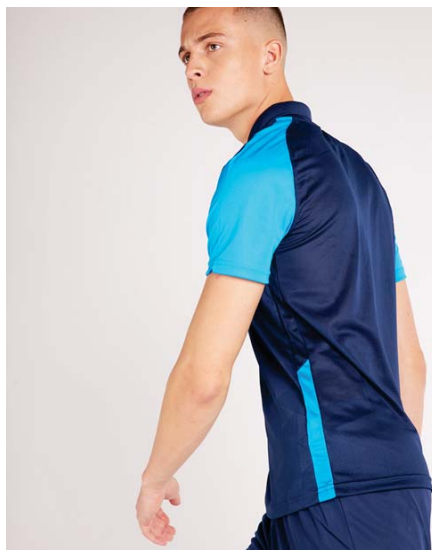

Trophy IV Jersey S/S

Жизненный цикл

Январь 2020 - Декабрь 2022

Доступно в

S - M - L - XL - 2XL

Особенности продукта

- Эта модель выполнена из ткани, в составе которой содержится не менее 50% переработанного полиэстера.
- Ткань с технологией Dri-FIT отводит влагу и обеспечивает комфорт.
- Сетчатые вставки сзади и по бокам для вентиляции.
- Облегающий крой для идеальной посадки.