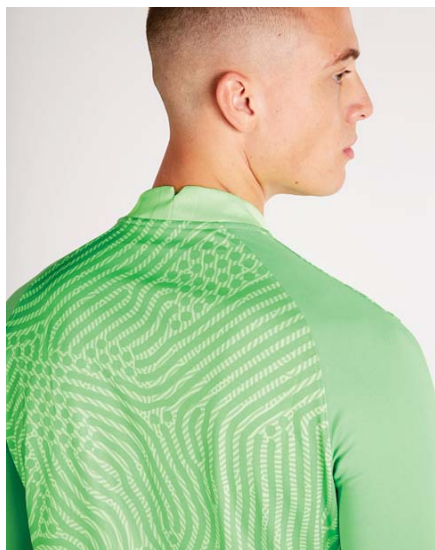

CD2244-410
Midnight Navy /
Midnight Navy /
(White)

CD2244-463
Royal Blue /
Royal Blue /
(White)

CD2244-657
University Red /
Unvred / (White)

Особенности продукта

- 100% полиэстер.
- Ткань с технологией Dri-FIT отводит влагу и обеспечивает комфорт.
- Сетка на спине джерси усиливает циркуляцию воздуха.
- Эластичный пояс на шортах дополнен сетчатой подкладкой для вентиляции.
- Стандартный крой для удобной свободной посадки.