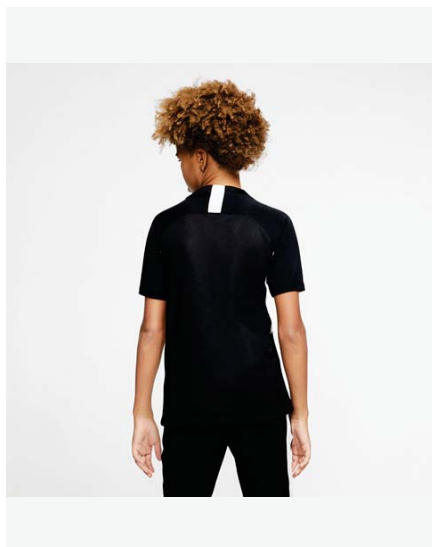

Legend Jersey S/S (Youth)

Жизненный цикл

Январь 2019 - Декабрь 2021

Доступно в

XS - S - M - L - XL

Особенности продукта

- Эта модель выполнена из ткани, в составе которой содержится не менее 75% переработанного полиэстера.
- Ткань с технологией Dri-FIT отводит влагу для комфорта и предельной концентрации.
- Вставки из сетки в области подмышек и на плечах усиливают вентиляцию.
- Гибридный V-образный вырез горловины с проклеенными швами не натирает кожу.
- Справа на груди вышит логотип Swoosh.