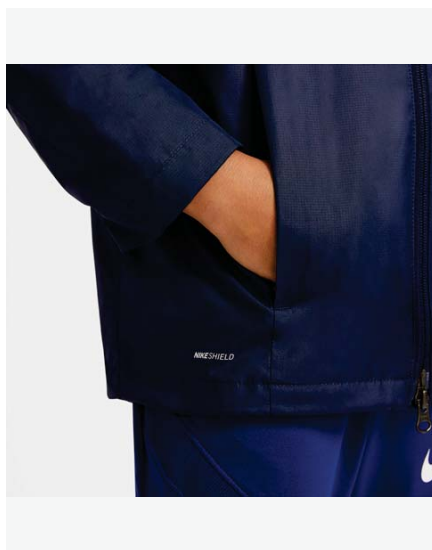

Academy 18 Football Rain Jacket (Youth)

Жизненный цикл
Январь 2018 - Декабрь 2022

Futures only

Доступно в
XS - S - M - L - XL

893819-010
Black / Black /
(White)

893819-451
Obsidian /
Obsidian /
(White)

Особенности продукта

- 100% полиэстер.
- Ткань Nike Repel защищает от ветра и легкого дождя.
- Капюшон хорошо держит форму и складывается в специальный карман в воротнике, когда он тебе не нужен.
- Удлиненная сзади нижняя кромка не задирается во время движения.
- Манжеты с застежками на липучке для регулируемой посадки.
- Молния во всю длину.
- Шнурок в нижней кромке.
- Карманы на молнии.