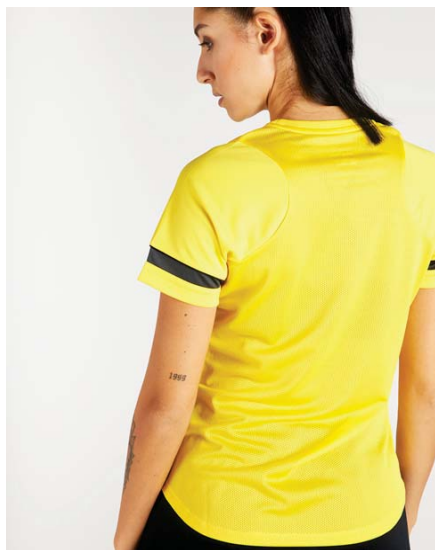

Особенности продукта

- Товар полностью выполнен из переработанного полиэстера.
- Ткань с технологией Dri-FIT отводит влагу и обеспечивает комфорт.
- Укороченная длина обеспечивает свободу движений во время работы с мячом.
- Сетка в нижней части штанин усиливают вентиляцию.
- Эластичный пояс со скрытым шнурком для надежной посадки.
- Стандартный крой для удобной свободной посадки.
- Карманы на молнии.