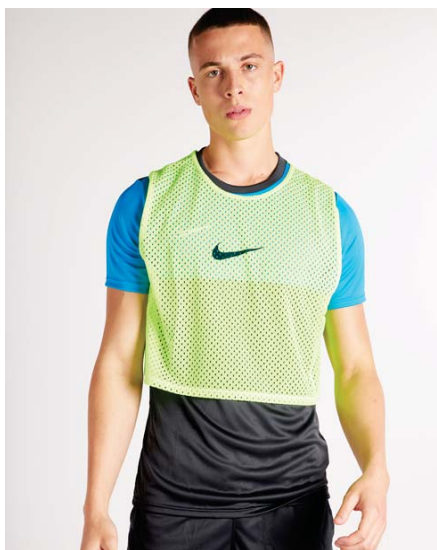

NEW Training Bib

Жизненный цикл
Январь 2021 - Декабрь 2023

Доступно в
S - L

Особенности продукта

- 100% полиэстер.
- Ткань с технологией Dri-FIT отводит влагу и обеспечивает комфорт.
- Легкая сетка не препятствует циркуляции воздуха.
- Стандартный крой для удобной свободной посадки.
- Доступно только в упаковке по 3 штуки.