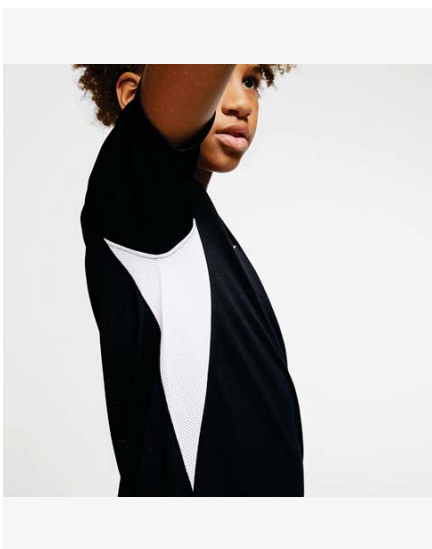

Legend Jersey S/S (Youth)

Жизненный цикл

Январь 2019 - Декабрь 2021

Доступно в

XS - S - M - L - XL

Особенности продукта

- Эта модель выполнена из ткани, в составе которой содержится не менее 75% переработанного полиэстера.
- Ткань с технологией Dri-FIT отводит влагу для комфорта и предельной концентрации.
- Вставки из сетки в области подмышек и на плечах усиливают вентиляцию.
- Гибридный V-образный вырез горловины с проклеенными швами не натирает кожу.
- Справа на груди вышит логотип Swoosh.