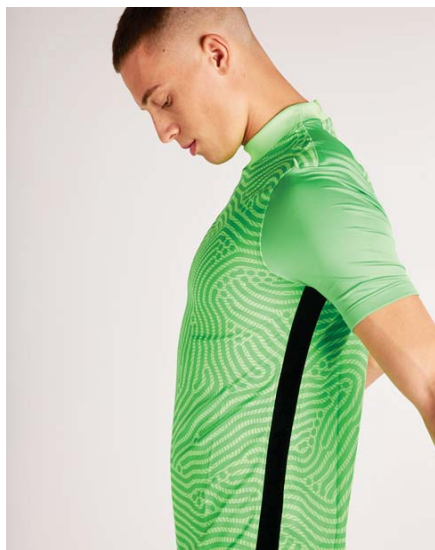

Goalkeeper Gardien III Jersey S/S

Жизненный цикл

Январь 2020 - Декабрь 2021

Доступно в

S - M - L - XL - 2XL

BV6714-398
Green Strike /
Light Green
Spark / (Green
Spark)

BV6714-477
Team Royal /
Blue Spark /
(Team Royal)

BV6714-803
Team Orange /
Brilliant Orange /
(Team Orange)

Особенности продукта

- Эта модель выполнена из ткани, в составе которой содержится не менее 50% переработанного полиэстера.
- Ткань с технологией Dri-FIT отводит влагу для комфорта и предельной концентрации.
- Эластичная ткань на рукавах обеспечивает свободу движений.
- Облегающий крой для идеальной посадки.

Экологичные материалы